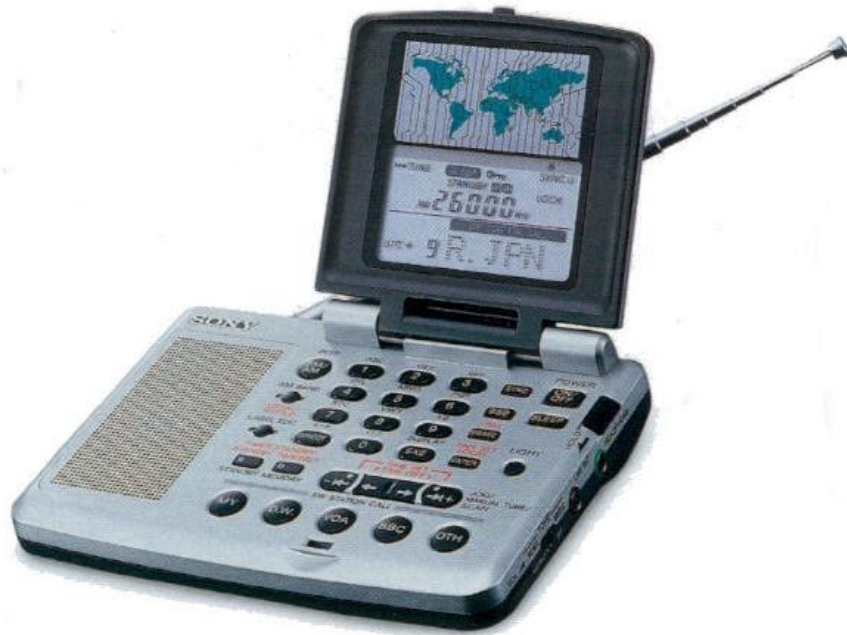

SONY ICF-SW07

Beschreibung:

Ein Super Design - für das nächste Jahrtausend ! Der SONY ICF-SW07 Weltempfänger ist aber nicht nur schön anzusehen, sondern bietet auch viele nützliche Funktionen die einen " richtigen Weltempfänger " ausmachen. Zum Beispiel SSB. Besonderes Highlight sind die 3000 vorprogrammierten Frequenzen! Auch der ICF-SW07 verfügt über einen Synchrondetektor. Freundlicherweise wird die kleine Antenne AN-LP2(AN71) gleich mitgeliefert. 8 vorprogrammierte Stationsspeicher mit Direktzugriff für z.B. Deutsche Welle, BBC, Voice of America lassen auch weniger erfahrene " Weltenbummler " schnell Klänge aus der Heimat abrufen lassen. Ein idealer kleiner Reisebegleiter, der den Kontakt in die Heimat nie abreißen läßt...

[Testbericht vom Funkamateurl \(pdf \)](#)

Technische Daten

Frequenzbereiche:	76 - 108 MHz und 150 kHz bis 29,999 MHz
Speicher / Kanäle:	80 je für Frequenzen und Namen
Modulationsarten:	AM, SSB, FM für UKW
Synchrondetektor	ja
Weltzeituhr	ja, mit ca 24 Städtenamen
Timer	ja, 2 Zeiten
Frequenzschritte:	1 kHz (KW)
Stromversorgung(en):	2 Batterien oder 3 Volt DC extern
Maße:	135 x 32,5 x 91mm
Gewicht:	257 gramm