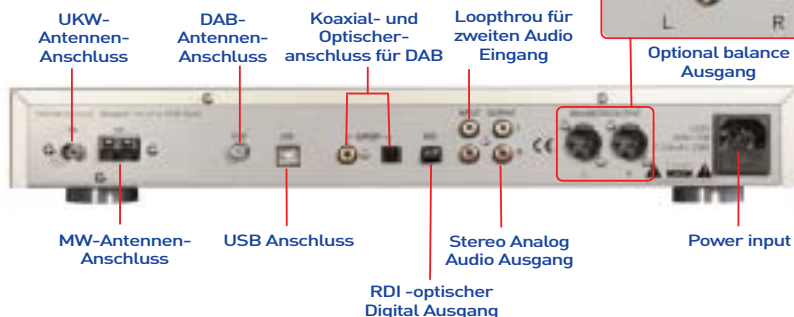

DER DRX-701ES IN DER KRITIK

"Wenn Sie nach einem hochwertigen Digitalradio-Tuner für den Gebrauch im Haus suchen, brauchen Sie sich nicht weiter umzusehen."

What Hi-Fi Sound & Vision Auszeichnungsausgabe 2002

"guter Sound und gutes Design, verleiht dem Radiohören eine neue Dimension"

Peter Dean, Sutton, England

"zusammen mit einem überarbeiteten DAB-Core-Prozessor der dritten Generation, bietet dieser preisgünstige DAB-Hi-Fi-Tuner einen verbesserten 24/192 D/A-Konverter, PC-Anschluss und zusätzliche Benutzersignal- und Dateninformationen auf seinem blauen Display."

Hi-Fi News Januar 2003

"dies ist ein hervorragendes Gerät, nur schade, dass ich es nicht schon früher gekauft habe"

John Walton, Walsall, England

"Dieser Tuner nutzt die Stärken von DAB voll aus: störungsfreier Empfang und Zugriff auf ein ständig anwachsendes Angebot exklusiver Sender ... und dies alles zu einem sehr verlockenden Preis."

Hi-Fi Choice Auszeichnungsausgabe 2002

POWERED BY

digital radio

DAB Digital Audio Broadcasting

PURE Digital

Imagination Technologies Ltd., Home Park Estate, Kings Langley, Herts WD4 8LZ, UK
Tel: +44 (0)1923 277488 Fax: +44 (0)1923 270188
e-mail: sales@pure-digital.com

DRX-702ES, PURE Digital, das PURE Digital-Logo, Imagination Technologies und das Imagination Technologies-Logo sind Marken oder eingetragene Marken von Imagination Technologies Limited. Alle anderen Logos, Produkte, Marken und eingetragene Marken sind Eigentum der entsprechenden Hersteller. Diese Veröffentlichung dient nur zu Informationszwecken. Jegliche Verträge zwischen Imagination Technologies und ihren Kunden unterliegen den Bedingungen der betreffenden Vereinbarung. Die angegebenen Spezifikationen können ohne weitere Benachrichtigung geändert werden.
Copyright © 2003 Imagination Technologies Limited, eine Firma der Imagination Technologies Group plc. 12A15 APRIL 2003

NEUESTE DAB-TECHNOLOGIE DER DRITTEN GENERATION

DAB-Technologie der dritten Generation von Imagination Technologies bietet Merkmale und Funktionen, die in früheren Generationen von DAB-Produkten nur Zukunftsmusik waren.

BENUTZERFREUNDLICH

Vollständige Integration von DAB- und Analogradio mit Senderauswahl nach Namen für beide Komponenten. Schnelles Autotuning und manuelle Sendersuche für DAB und für UKW. Alphabetisches Sortieren von DAB-/UKW-Sendern sowie Anordnen nach Multiplex oder Favoriten für DAB-Stationen. 99 programmierbare Stationen, damit Sie Ihre Lieblingsender schnell finden können.

HOCHLEISTUNGS-DAB-KOMPONENTEN

Der PURE DRX-702ES bietet ein hochempfindliches RF-Tunermodul, äußerst leistungsstarke 24-Bit/192 kHz Delta-Sigma-Digital/Analogkonverter sowie integriertes 4X-Up-Sampling mit Dateninterpolation für einen störungsfreien, natürlichen Sound. Drei Ebenen von DRC (Dynamic Range Control) ermöglichen Ihnen die Feineinstellung des dynamischen Bereichs, so dass Sendungen auch in lauten Umgebungen gut hörbar sind.

USB-ANSCHLUSS

Ein USB-Anschluss bedeutet, dass Sie den DRX-702ES über den USB-Port Ihres PCs mit Flash-Upgrades aktualisieren können. Auf diese Weise stehen Ihnen zukünftige Produktverbesserungen, Erweiterungen der Benutzerschnittstelle oder verbesserte DAB-Datendienste zur Verfügung, sobald diese erhältlich sind.

EINZIGARTIGE OPTIMIERTE PAC-II™-TECHNOLOGIE

Die analoge DAB-Ausgabe verwendet PAC-II (Psycho-Acoustic Compensation-II), eine von PURE Digital entwickelte Technologie, die einen wesentlich natürlicheren Sound als andere Digitalradiotuner generiert.

BALANCED OUTPUTS