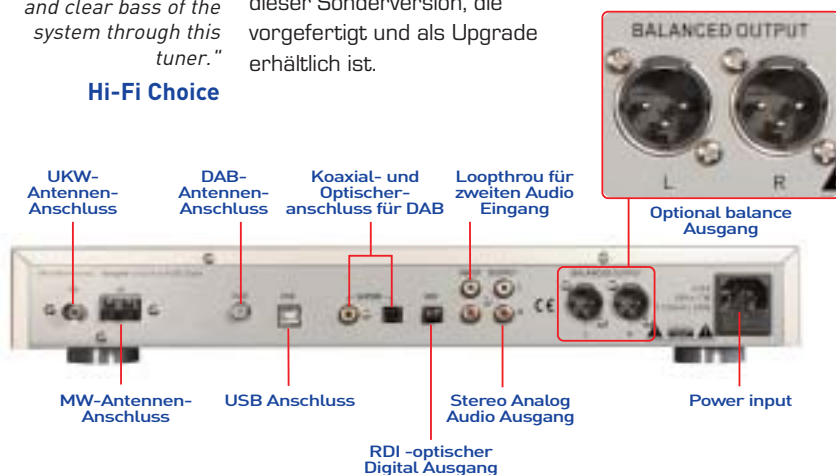

Der PURE DRX-702ES bietet ein hochempfindliches RF-Tunermodul, äußerst leistungsstarke 24-Bit/192 kHz Delta-Sigma-Digital/Analogkonverter sowie integriertes 4X-Up-Sampling mit Dateninterpolation für einen störungsfreien, natürlichen Sound. Drei Ebenen von DRC (Dynamic Range Control) ermöglichen Ihnen die Feineinstellung des dynamischen Bereichs, so dass Sendungen auch in lauten Umgebungen gut hörbar sind.

USB-ANSCHLUSS

Ein USB-Anschluss bedeutet, dass Sie den DRX-702ES über den USB-Port Ihres PCs mit Flash-Upgrades aktualisieren können. Auf diese Weise stehen Ihnen zukünftige Produktverbesserungen, Erweiterungen der Benutzerschnittstelle oder verbesserte DAB-Datendienste zur Verfügung, sobald diese erhältlich sind.

EINZIGARTIGE OPTIMIERTE PAC-II™-TECHNOLOGIE

Die analoge DAB-Ausgabe verwendet PAC-II (Psycho-Acoustic Compensation-II), eine von PURE Digital entwickelte Technologie, die einen wesentlich natürlicheren Sound als andere Digitalradiotuner generiert.

BALANCED OUTPUTS

Optionale Balanced-Outputs-Sonderversion, die metallabgeschirmte Neutrik XLR-Stecker mit hartgoldbeschichteten Ausgabepolen verwendet und eine äußerst rauscharme Übertragung von Audiosignalen bietet. Wenden Sie sich an PURE Digital für nähere Einzelheiten zu dieser Sonderversion, die vorgefertigt und als Upgrade erhältlich ist.

PURE Digital, Imagination Technologies Ltd., Imagination House, Home Park Estate, Kings Langley, Herts, WD4 8LZ, UK.

+44 (0)1923 277488 +44 (0)1923 270188 sales@pure.com

[Deutschsprachig] sales_gmbh@pure.com

DRX-702ES, PURE, das PURE logo, PURE Digital, das PURE Digital-Logo, Imagination Technologies und das Imagination Technologies-Logo sind Marken von Imagination Technologies Limited. Alle anderen Logos, Produkte und Marken sind Eigentum ihrer jeweiligen Hersteller. Diese Publikation dient reinen Informationszwecken. Jeder Vertrag zwischen Imagination Technologies und seinen Kunden unterliegt den Allgemeinen Geschäftsbedingungen des relevanten Vertrags. Änderungen an den technischen Daten ohne Vorankündigung vorbehalten. Copyright © 2004 Imagination Technologies Limited, ein Unternehmen der Imagination Technologies Group plc. NOVEMBER 2004

TECHNISCHE SPEZIFIKATION

Allgemein: DAB/UKW/MW-Radiotuner mit vollständigem Band-III- und L-Band-DAB-Empfang für alle Arten von DAB-Sendungen. Vollständig kompatibel mit ETS 300 401. Bietet PAC IITM-Technologie, UKW- und DAB-Autotuning, analoge Stereoausgabe, optische und koaxiale 48 kHz S/PDIF-Digitalausgabe und RDI-Digitalausgabe. USB-Anschluss für Softwareaktualisierungen.

Frequenzbereich: DAB Band III (174 - 240 MHz) und L-Band (1452 - 1490 MHz), UKW 87,5 - 108 MHz, MW 531 - 1602 kHz

Integriertes DAC: 24-Bit 192 kHz Stereo-DAC (nur DAB).

Eingangsanschlüsse: RF F-Anschluss 75 Ohm für DAB-Antenne, UKW-Antenne, Federklemmen für MW-Schleife (Antennen mitgeliefert). Doppelter Phonoanschluss für zweiten Audioeingang (von CD-Player o. ä.) mit automatischem Durchgang zur Ausgabe im ausgeschalteten oder Standby-Zustand.

Ausgangsanschlüsse: Doppelter Phonoanschluss für analoge Stereoausgabe. Optischer Toslink-Anschluss für DAB S/PDIF-Digitalausgabe (IEC958 @ 48 kHz), Koaxialanschluss für DAB S/PDIF-Digitalausgabe (IEC958 @ 48 kHz), optischer Anschluss für DAB RDI-Digitalausgabe. USB-Anschluss für zukünftige Softwareaktualisierungen. ¼-Zoll-Kopfhöreranschluss an Frontplatte.

Steuerelemente: Schalter für Netz, Autotuning, Helligkeit, Display, Einstellungen und Bänder. Runder Auswahlknopf.

LED-Anzeigen: Frontplattenindikatoren für Ein/Aus, DAB/UKW/MW, Standby, Fernbedienung, Stereodienst und Zweiddienst.

DAB-Leistung: Frequenzempfindlichkeit von 20 Hz bis 20 kHz für 48 kHz-Dekodierung; 20 Hz bis 12 kHz für 24 kHz-LSF (Low Sample Frequency)-Dekodierung (eingeschränkt durch Sender - DAC kann höhere Werte erreichen). Weniger als 0,002% THD bei 1 kHz. S/N-Verhältnis von 103 dB.

UKW-Leistung: Empfindlichkeit @ 30 dB SNR: Mono 2,5 µV, Stereo 13 µV. THD+N: Mono 0,2%, Stereo 0,3%. SNR: Mono 74 dB, Stereo 68 dB (alle bei 1 kHz gemessen).