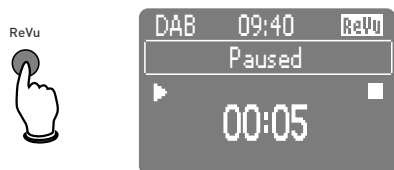

7 Pause - Unterbrechen - Pause - Pausa - Pausa - Pausa - Pausa - Paus - Pause

Play - Spielen - Lecture - Riproduci - Reproducir - Spelen - Spela - Spil