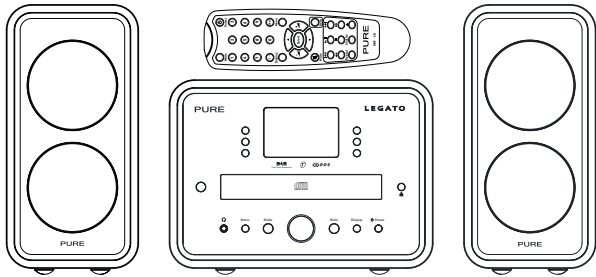

LEGATO

Quick start guide

Kurzreferenz

Aide-mémoire

Guida rapida

Guía rápida

Vlugge gids

Snabbguide

Lynvejledning

12677

1 Aerial - Antenne - Antenne - Antenna - Antena - Antenne - Antenn - Antenne

2 Speakers - Lautsprecher - Enceintes - Altoparlanti - Altavoces - Speakers - Högtalare - Højtaler

3 Power - Stromversorgung - Alimentation - Alimentazione - Alimentación - Stroom - Ström - Power

4 Autotune (DAB) - Autotunen - Réglage automatique - Sintonizzazione automatica - Sintonización automática - Autotune - Ställ in automatiskt - Autotune

5 Volume - Lautstärke - Volume - Volume - Volumen - Volume - Volym - Lydstyrke