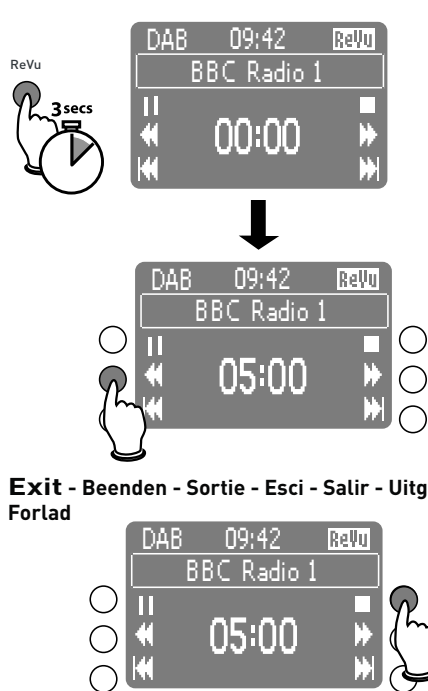

### 3 Power - Stromversorgung - Alimentation - Alimentazione - Alimentación - Stroom - Ström - Power

### 4 Autotune (DAB) - Autotunen - Réglage automatique - Sintonizzazione automatica - Sintonización automática - Autotune - Ställ in automatiskt - Autotune

### 5 Volume - Lautstärke - Volume - Volume - Volumen - Volume - Volym - Lydstyrke

**6 Station (DAB) - Sender - Station - Stazione - Emisora - Station - Station - Station**

**8 Rewind - Zurückspulen - Retour rapide - Riavvolgi - Rebobinar - Terugspoelen - Spola tillbaka - Spol tilbake**