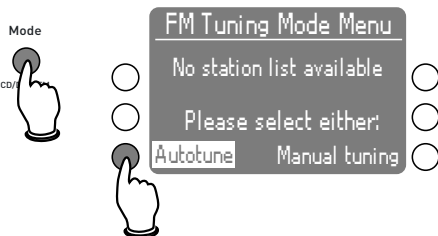

**Exit - Beenden - Sortie - Esci - Salir - Uitgang - Avsluta - Forlad**

**7 Pause - Unterbrechen - Pause - Pausa - Pausa - Pausa - Pausa - Paus - Pause**

**Play - Spielen - Lecture - Riproduci - Reproducir - Spelen - Spela - Spil**

**Exit - Beenden - Sortie - Esci - Salir - Uitgang - Avsluta - Forlad**

**9 Autotune (FM) - Autotunen - Réglage automatique - Sintonizzazione automatica - Sintonización automática - Autotune - Ställ in automatiskt - Autotune**