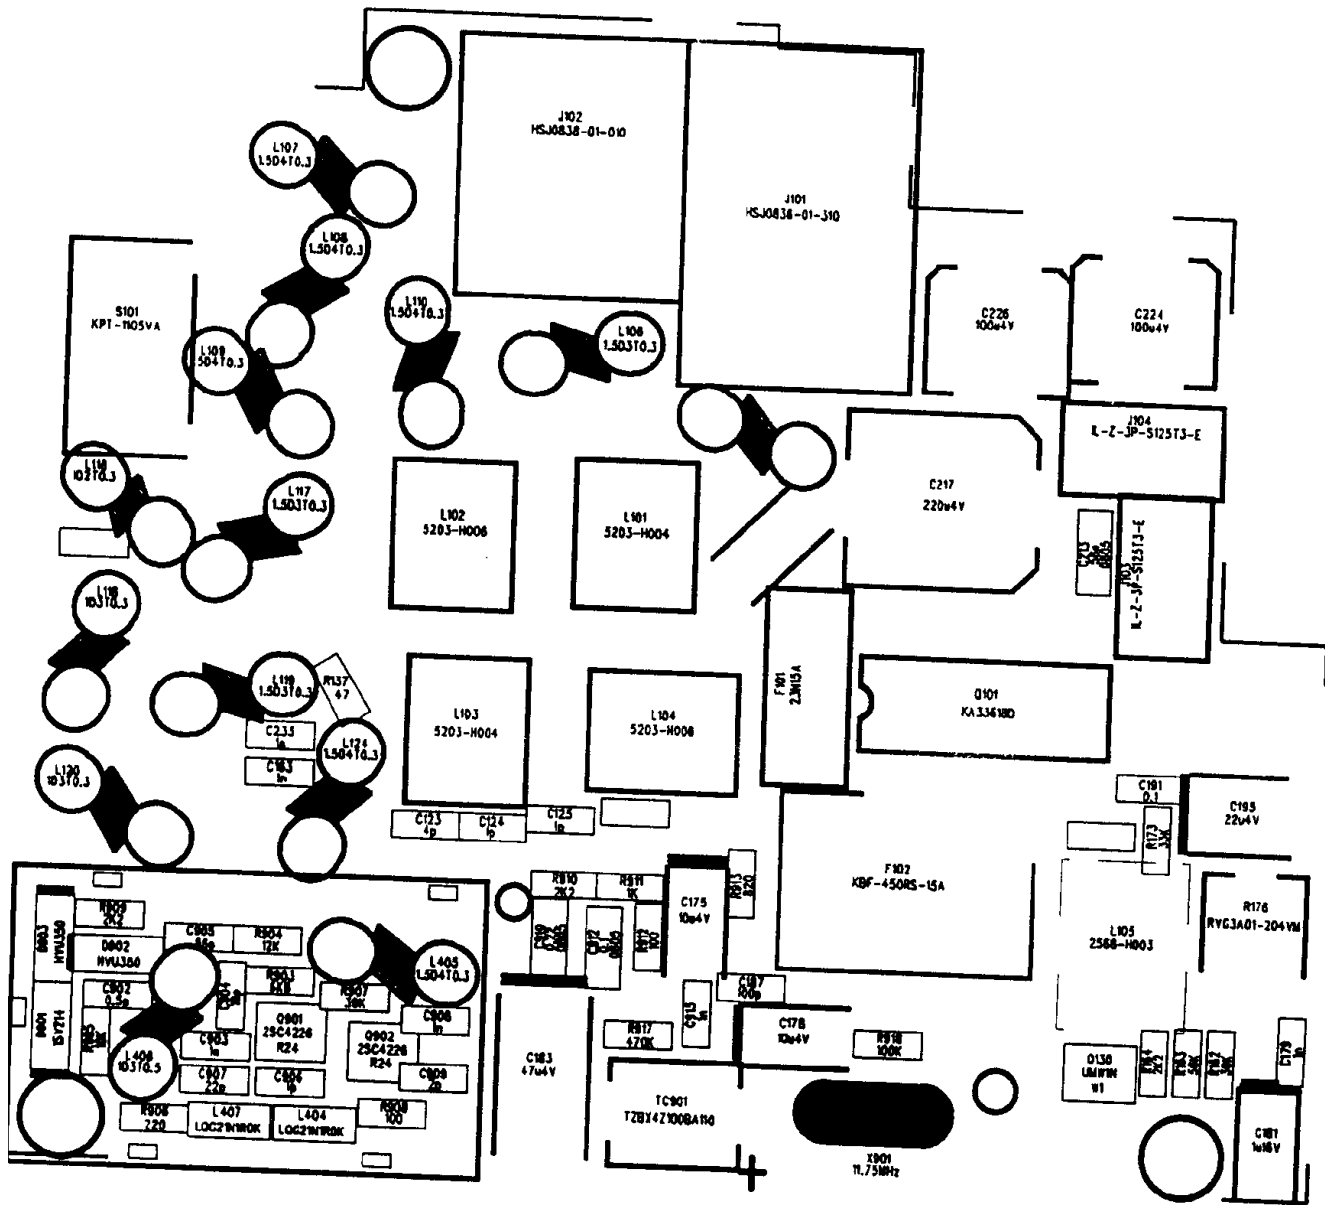

Bauteileseite HF Platine SPORTY Version ohne  
Ladekontakte

TOP SIDE COMPONENTS LOCATION