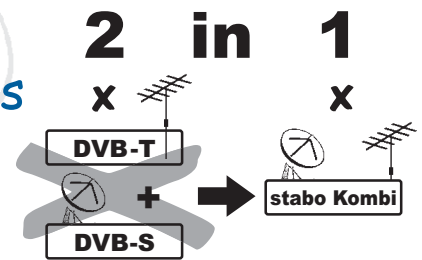

TUNER Satellit (DVB-S)

Empfangsfrequenz 950~2150 MHz
Bandbreite 36 MHz
Anschluss 1 Eingang / 1 Ausgang Loop
(F-Stecker)

LNB-Steuerung

Polarisierung 13/18 V
Bandauswahl 22 kHz-Signal
Umschaltung/
Rotorsteuerung DiSEqC 1.0, 1.2

TUNER Terrestrisch (DVB-T)

Eingangsfrequenzband VHF III
UHF IV / V
Bandbreite 7/8 MHz
Anschluss 1 Eingang / 1 Ausgang Loop
(IEC-Stecker/Kupplung)

DEMULATOR und FEC (Satellit und Terrestrisch)

Symbolrate 2 ~ 45 Msps
MCPC, SCPC

optionales Zubehör:

stabo DA-100 Zimmerantenne

Art.-Nr.
61013

Optional accessories:

stabo DA-100 indoor antenna

Art. no.
61013

... digitaler
Kombi-Empfänger
mit USB-Anschluss

- 1 Eingang/1 Ausgang Satellitentuner (DVB-S)
- 1 Eingang/1 Ausgang terrestrischer Tuner (DVB-T)
- MPEG-2 digital
- vorprogrammierte Astra-Senderliste
- PVR-Funktion (Private Video Recorder)
- komfortables Bildschirmmenü (OSD) in 9 Sprachen: Deutsch, Englisch, Französisch, Türkisch, Spanisch, Italienisch, Russisch, Persisch, Arabisch
- Speichermöglichkeit von 4000 Sendern (TV und Radio)
- Einfache Installation und schneller Suchlauf
- SCPC/MCPC-Satellitenempfang auf C- und Ku-Band
- Senderverwaltung (Umbenennen, Sortieren, Favoriten, Löschen...)

- Sortierung der Sender nach Alphabet, gesperrten Sendern, verschlüsselten Sendern...
- Favoritenlisten
- EPG (Elektronische Programmführung)
- Kindersicherung
- TELETEXT-Funktion OSD
- Software-Update, Kopierfunktion Empfänger-Empfänger und PC-Empfänger mit einem RS-232C-Kabel
- USB 2.0 Schnittstelle für den Anschluss einer externen Festplatte
- 2 Scart-Buchsen (Fernsehgerät und DVD-/Videorekorder)
- 4 RCA-Buchsen (Video, Audio R + L, SPDIF)
- unterstützt 22kHz tone burst und DiSEqC 1.0, 1.2
- 1 elektr. SPDIF-Audioausgang